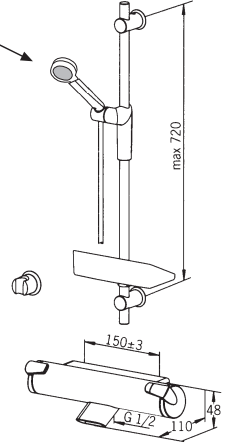

Suihkusetillä
valmistajan
ilmoittama
takuu

KV ja LV hanalle sekä hanakulmille on
äänieristetty vaikutus noin 2-3 db verrattuna
normaaleihin pinta-asenusputkiin.