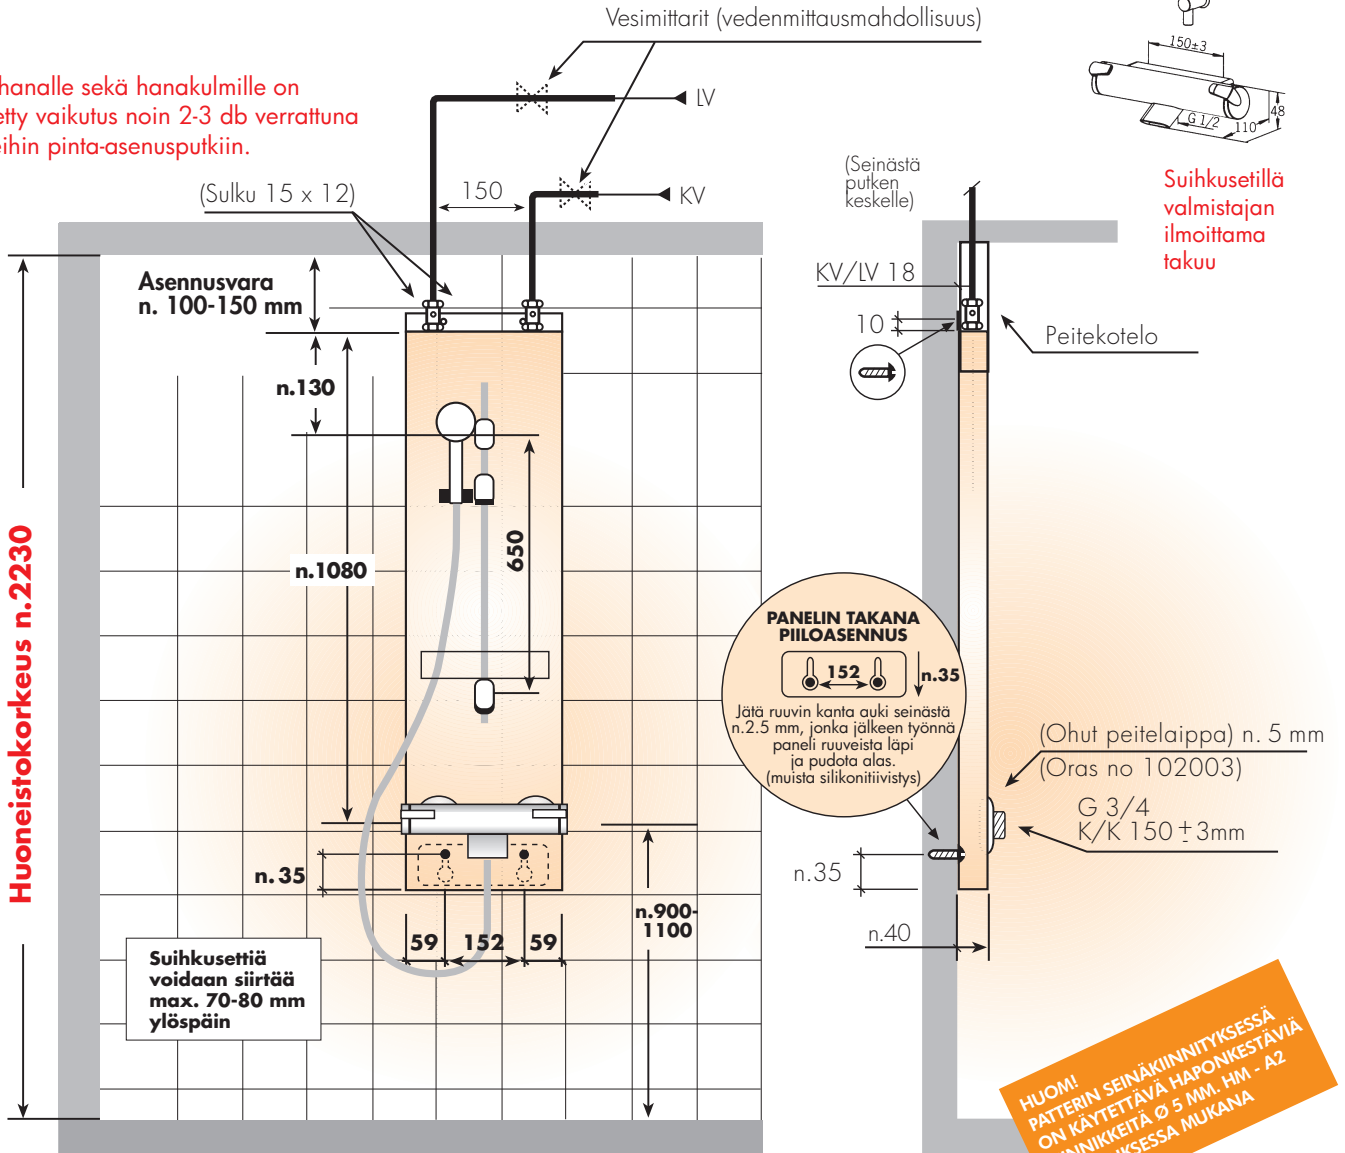

Aroma Sense
Suihkujen Ferrari
Vakiona sitruunan tuoksu

Oras nro. 7140 Termostaattinen
suihkuhana, jossa on lapsiturvalliset
Easy Grip-kahvat.

Suihkusetillä
valmistajan
ilmoittama
takuu

KV ja LV hanalle sekä hanakulmille on
äänieristetty vaikutus noin 2-3 db verrattuna
normaaleihin pinta-asenusputkiin.