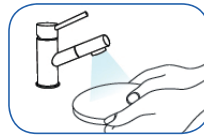

1.

AVAA SUIHKUN
KANSI.

2.

IRROTA
SUIHKULEVY.

3.

KAADA KATTILAAN PUOLET VETTÄ
JA PUOLET ETIKKAA. KEITÄ SUIHKU-
LEVYÄ 15 MINUUTTIA ETIKKAVEDESSÄ.

4.

HUUHTELE SUIHKU-
LEVY JUOKSEVAN
VEDEN ALLA, KUIVAA.