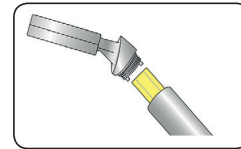

**LÄMMIN VESI AKTIVOI
UUDEN AROMIN 10-15
MINUUTISSA. TUOKSU
ON VOIMAKKAIN
2 VIIKON KULUTTUA.**